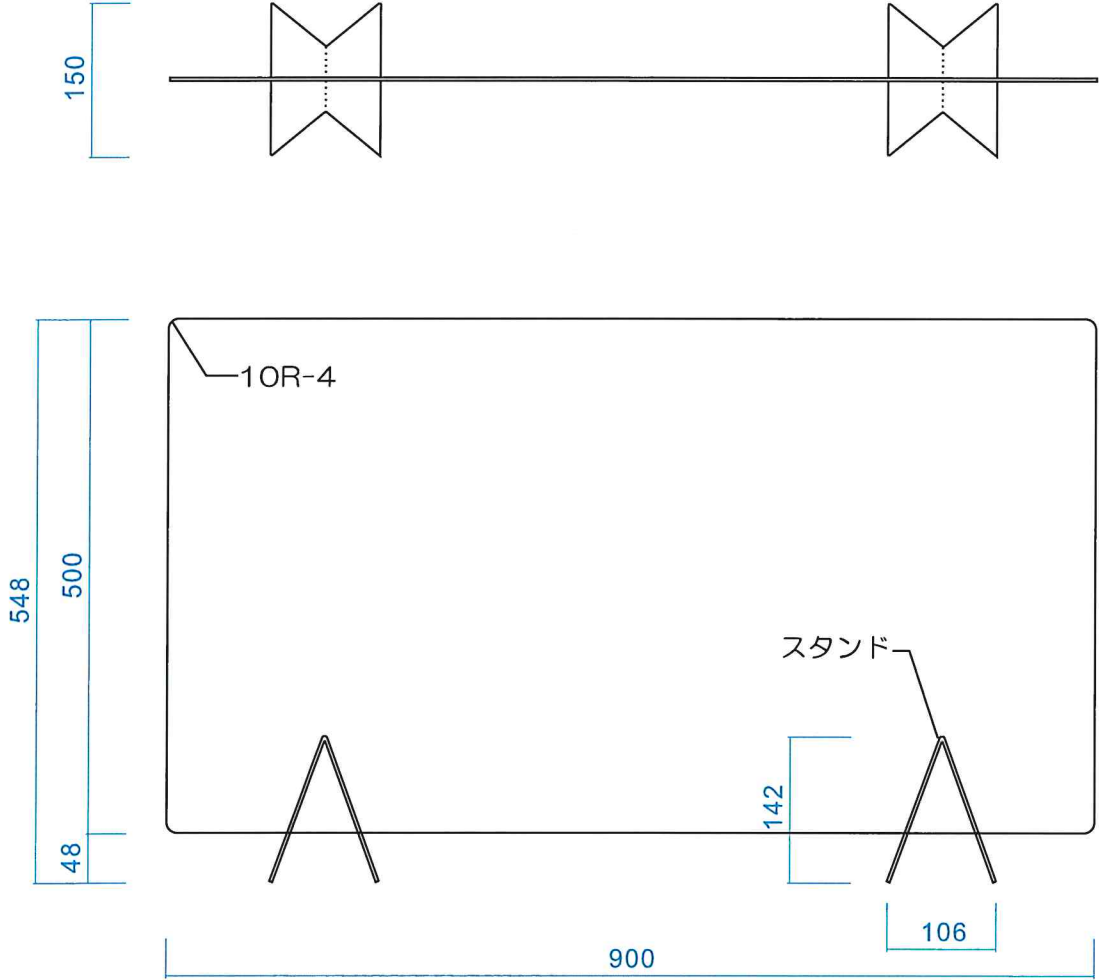

飛沫感染防止アクリルパネル 熱曲げスタンド仕様

スタンド部分イメージ図

パネル：3tトーメイアクリル
スタンド：3tトーメイアクリル